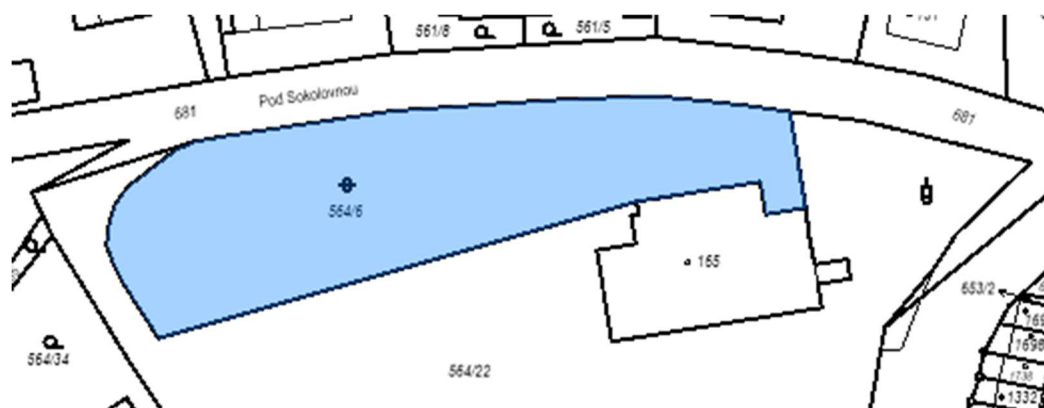

Informace o pozemku

Parcelní číslo:	564/22
Obec:	Vrané nad Vltavou [539848]
Katastrální území:	Vrané nad Vltavou [785318]
Číslo LV:	647
Výměra [m ²]:	4854
Typ parcely:	Parcela katastru nemovitostí
Mapový list:	DKM
Určení výměry:	Ze souřadnic v S-JTSK
Způsob využití:	sportoviště a rekreační plocha
Druh pozemku:	ostatní plocha

Parcela nemá evidované BPEJ.

Omezení vlastnického práva

Typ
Věcné břemeno (podle listiny)

Informace o pozemku

Parcelní číslo:	564/6
Obec:	Vrané nad Vltavou [539848]
Katastrální území:	Vrané nad Vltavou [785318]
Číslo LV:	647
Výměra [m ²]:	1844
Typ parcely:	Parcela katastru nemovitostí
Mapový list:	DKM
Určení výměry:	Ze souřadnic v S-JTSK
Způsob využití:	neplodná půda
Druh pozemku:	ostatní plocha